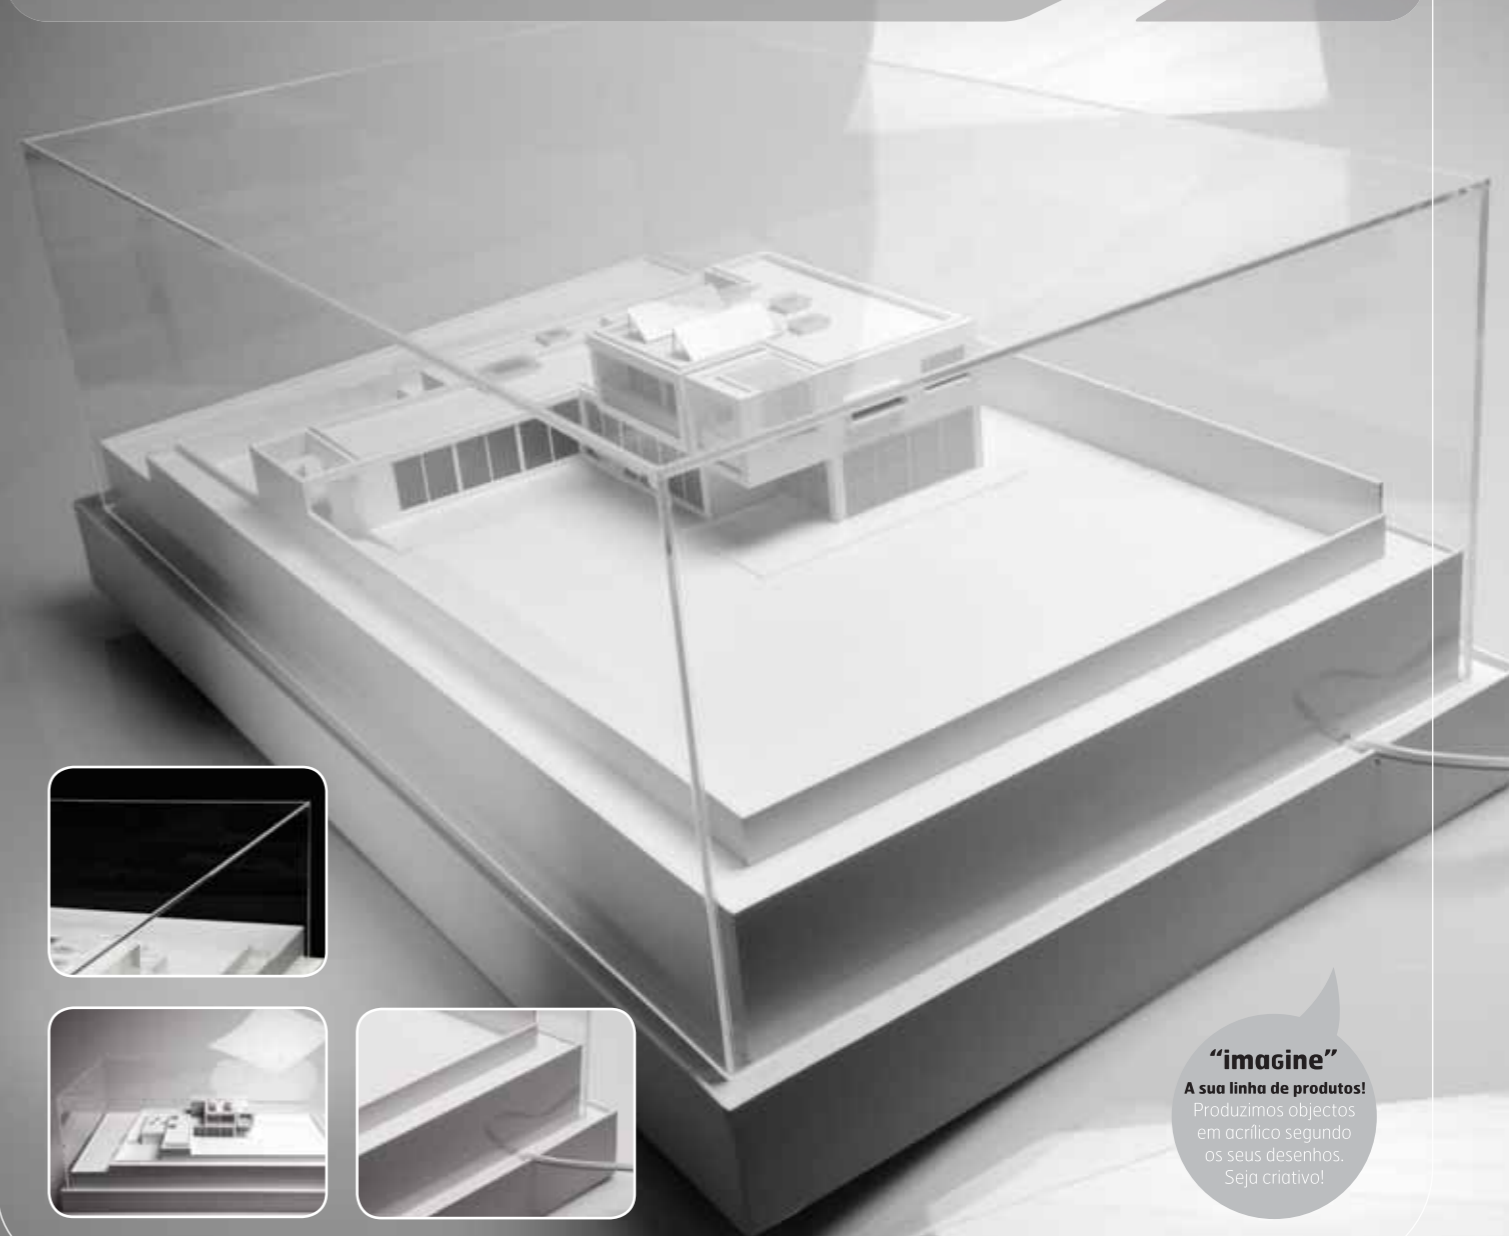

"imagine"

A sua linha de produtos!
Produzimos objectos em acrílico segundo os seus desenhos. Seja criativo!