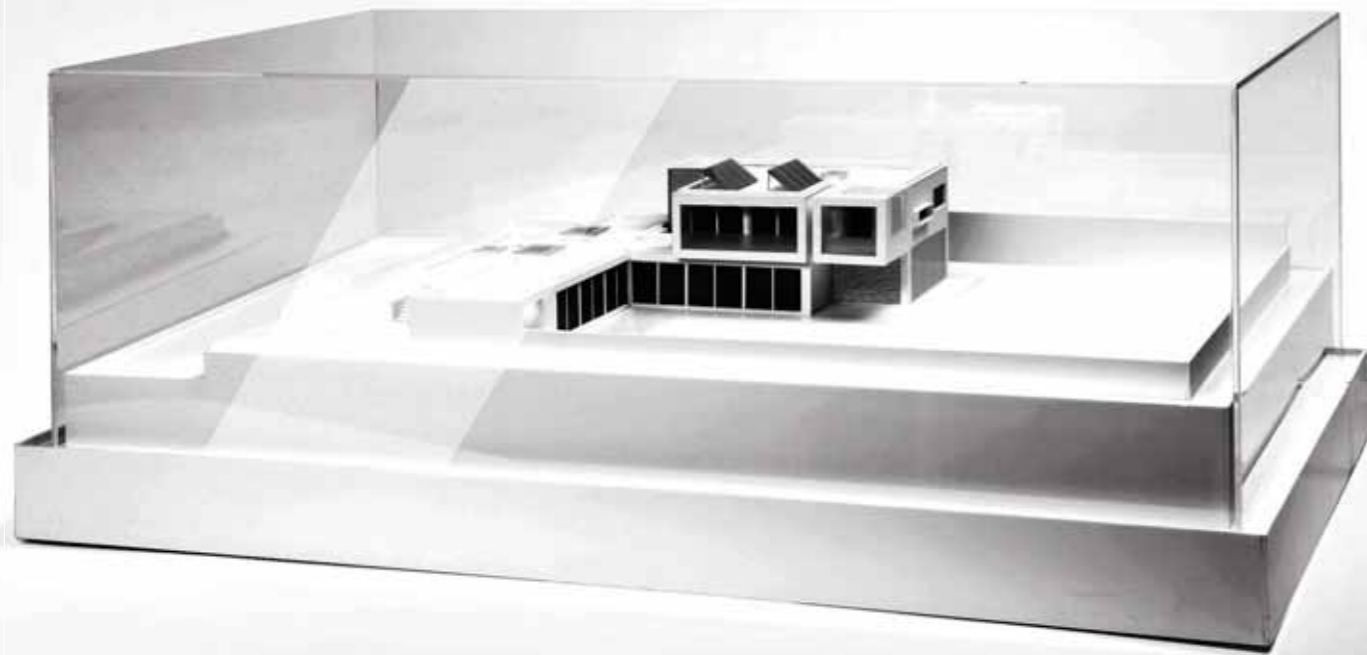

DECORAÇÃO CAMPÂNULA TRANSPARENTE

REVENDEDOR AUTORIZADO:

www.moldacril.com

retail
linha profissional

moldacril
acrílicos

Artigo: Campânula de protecção transparente

Descrição: Caixa em acrílico cristal de 4, 5 ou 6 mm de espessura

Utilização: De design simples (geralmente quadrada ou rectangular) esta "caixa sem fundo" pretende preservar a integridade dos objectos que se encontra a envolver, tais como maquetes, jóias, esculturas, documentos e outros artigos frágeis ou valiosos.

Características: Acrílico cristal de 4, 5 ou 6 mm, formato quadrado ou rectangular e sem fundo, este artigo é fabricado à medida de forma a se conseguir uma mais eficaz protecção e não alterar a imagem do objecto que se encontra no seu interior. Acabamento rectificadado a diamante em todas as arestas. para uma maior elegância.

Forneça todas as medidas de comprimento, largura e altura de que necessita e rapidamente terá um orçamento à sua medida.

CONTACTE-NOS Qualquer que seja a sua dúvida não hesite em nos contactar.
RETAIL@MOLDACRIL.COM